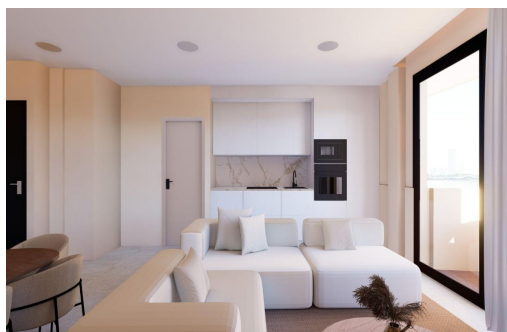

Novostavba bytů s výhledem na moře v Muchavista, El Campello. Exkluzivní pobyt na pobřeží jen pár kroků od pláže. Objevte butikovou rezidenční budovu vzdálenou méně než 200 m od pláže Muchavista v El Campello, jedné z nejvyhledávanějších pobřežních oblastí na severu Costa Blanca. Tento moderní komplex se skládá pouze ze 14 bytů a penthousů se 2 a 3 ložnicemi, které jsou navrženy tak, aby nabízely komfort, styl a silné propojení se středomořským životním stylem. Muchavista je známá svou širokou písčnou pláží, klidnou atmosférou a vynikajícími službami, díky čemuž je ideální jak pro celoroční bydlení, tak pro dovolenou. Moderní design s prostornými terasami a výhledem na moře. Všechny domy byly pečlivě navrženy tak, aby maximalizovaly přirozené světlo a výhled na moře z horních pater. Otevřené dispozice kombinují obývací pokoj s jídelnou a mo...