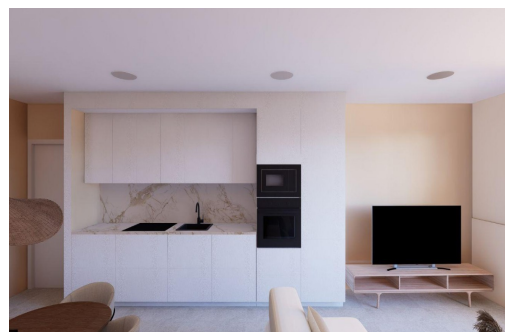

Novostavba bytů s výhledem na moře v Muchavista, El Campello. Exkluzivní pobyt na pobřeží jen pár kroků od pláže. Objevte butikovou rezidenční budovu vzdálenou méně než 200 m od pláže Muchavista v El Campello, jedné z nejvyhledávanějších pobřežních oblastí na severu Costa Blanca. Tento moderní komplex se skládá pouze ze 14 bytů a penthousů se 2 a 3 ložnicemi, které jsou navrženy tak, aby nabízely komfort, styl a silné propojení se středomořským životním stylem. Muchavista je známá svou širokou písčnou pláží, klidnou atmosférou a vynikajícími službami, díky čemuž je ideální jak pro celoroční bydlení, tak pro dovolenou. Moderní design s prostornými terasami a výhledem na moře. Všechny domy byly pečlivě navrženy tak, aby maximalizovaly přirozené světlo a výhled na moře z horních pater. Otevřené dispozice kombinují obývací pokoj s jídelnou a mo...