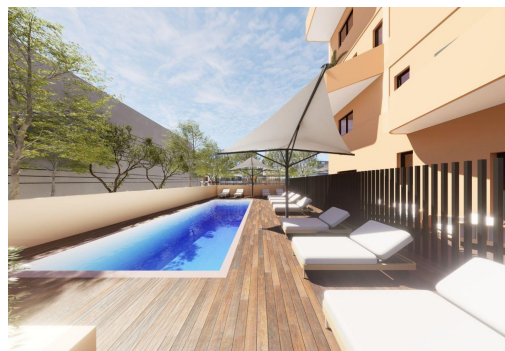

REF: SP-81700

Novostavba · Penthouse · El Campello

3 LOŽNICE

2 KOUPELNY

71M²

0M²

ANO

B