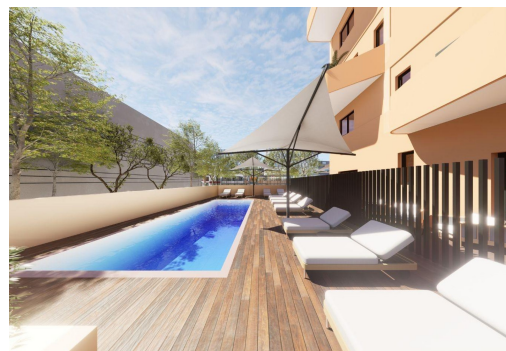

REF: SP-52024

Nowo zbudowane · Penthouse · El Campello

2 SYPIALNIE

2 ŁAZIENKI

58M²

0M²

TAK

B