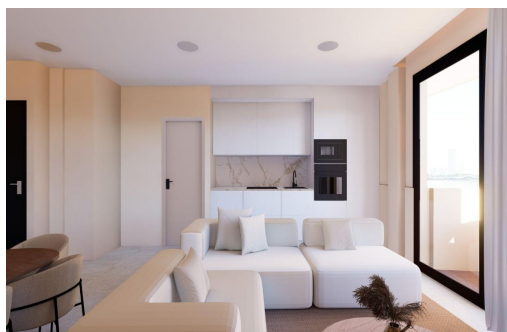

Nybyggede leiligheter med havutsikt i Muchavista, El Campello. Eksklusivt kystliv få skritt fra stranden. Oppdag et boutique-boligbygg som ligger mindre enn 200 meter fra Muchavista-stranden i El Campello, et av de mest ettertraktede kystområdene på Costa Blanca Nord. Dette moderne prosjektet består av bare 14 leiligheter og penthouse-leiligheter med 2 og 3 soverom, designet for å tilby komfort, stil og en sterk forbindelse til middelhavsstilen. Muchavista er kjent for sin brede sandstrand, rolige atmosfære og utmerkede tjenester, noe som gjør det ideelt både for helårsbolig og feriebolig. Moderne design med romslige terrasser og havutsikt. Alle boligene er nøye designet for å maksimere naturlig lys og havutsikt fra de øverste etasjene. Åpen planløsning kombinerer stue og spisestue med et moderne integrert kjøkken, noe som skaper lyse og funksjonelle rom. Leilighetene i første etasje har private hager, leili...