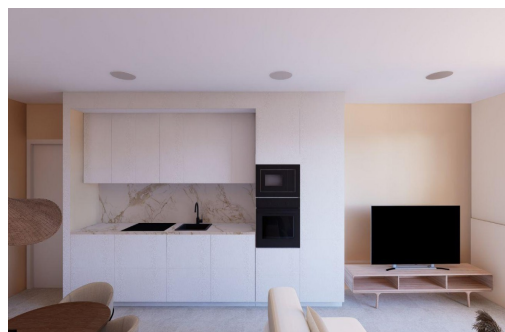

Nybyggede leiligheter med havutsikt i Muchavista, El Campello. Eksklusivt kystliv få skritt fra stranden. Oppdag et boutique-boligbygg som ligger mindre enn 200 meter fra Muchavista-stranden i El Campello, et av de mest ettertraktede kystområdene på Costa Blanca Nord. Dette moderne prosjektet består av bare 14 leiligheter og penthouse-leiligheter med 2 og 3 soverom, designet for å tilby komfort, stil og en sterk forbindelse til middelhavsstilen. Muchavista er kjent for sin brede sandstrand, rolige atmosfære og utmerkede tjenester, noe som gjør det ideelt både for helårsbolig og feriebolig. Moderne design med romslige terrasser og havutsikt. Alle boligene er nøye designet for å maksimere naturlig lys og havutsikt fra de øverste etasjene. Åpen planløsning kombinerer stue og spisestue med et moderne integrert kjøkken, noe som skaper lyse og funksjonelle rom. Leilighetene i første etasje har private hager, leili...