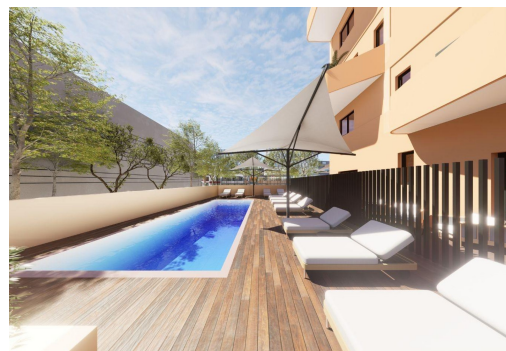

REF: SP-52024

Nybygg · Toppleilighet · El Campello

2 SOVEROM

2 BAD

58M²

0M²

JA

B