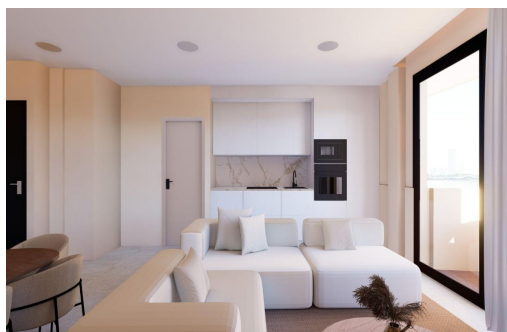

Nieuwbouwappartementen met uitzicht op zee in Muchavista, El Campello. Exclusief wonen aan de kust, op een steenworp afstand van het strand. Ontdek een boetiekwoongebouw op minder dan 200 m van het strand van Muchavista in El Campello, een van de meest gewilde kustgebieden aan de Costa Blanca Noord. Dit moderne project bestaat uit slechts 14 appartementen en penthouses met 2 en 3 slaapkamers, ontworpen om comfort, stijl en een sterke band met de mediterrane levensstijl te bieden. Muchavista staat bekend om zijn brede zandstrand, rustige sfeer en uitstekende voorzieningen, waardoor het ideaal is om er het hele jaar door te wonen of om er uw vakantie door te brengen. Modern ontwerp met ruime terrassen en uitzicht op zee. Alle woningen zijn zorgvuldig ontworpen om het natuurlijke licht en het uitzicht op zee vanaf de bovenste verdiepingen te maximaliseren. De open indeling combineert de woon-eetkamer met een moderne geïntegre...