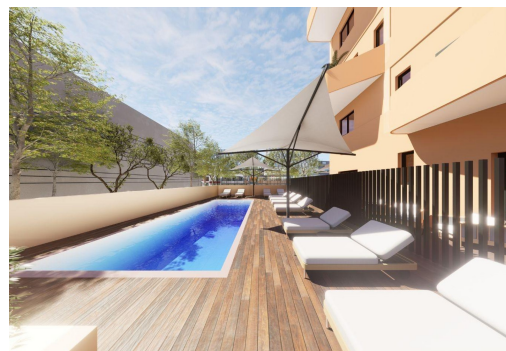

REF: SP-52024

Nieuwbouw · Penthouse · El Campello

2 SLAAPKAMERS

2 BADKAMERS

58M²

0M²

JA

B