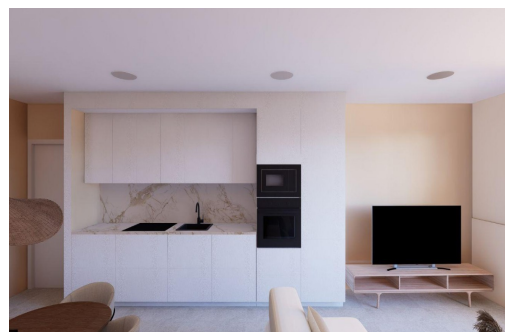

Nieuwbouwappartementen met uitzicht op zee in Muchavista, El Campello. Exclusief wonen aan de kust, op een steenworp afstand van het strand. Ontdek een boetiekwoongebouw op minder dan 200 m van het strand van Muchavista in El Campello, een van de meest gewilde kustgebieden aan de Costa Blanca Noord. Dit moderne project bestaat uit slechts 14 appartementen en penthouses met 2 en 3 slaapkamers, ontworpen om comfort, stijl en een sterke band met de mediterrane levensstijl te bieden. Muchavista staat bekend om zijn brede zandstrand, rustige sfeer en uitstekende voorzieningen, waardoor het ideaal is om er het hele jaar door te wonen of om er uw vakantie door te brengen. Modern ontwerp met ruime terrassen en uitzicht op zee. Alle woningen zijn zorgvuldig ontworpen om het natuurlijke licht en het uitzicht op zee vanaf de bovenste verdiepingen te maximaliseren. De open indeling combineert de woon-eetkamer met een moderne geïntegre...