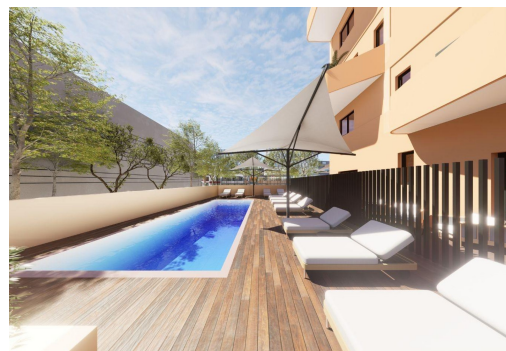

RÉF: SP-52024

Nouvelle construction · Penthouse · El Campello

2 CHAMBRES

2 NBR. SDB

58M²

0M²

OUI

B