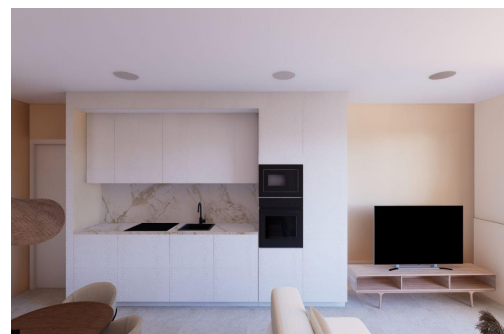

Appartements neufs avec vue sur la mer à Muchavista, El Campello. Une vie exclusive en bord de mer à quelques pas de la plage. Découvrez un immeuble résidentiel de charme situé à moins de 200 m de la plage de Muchavista à El Campello, l'une des zones côtières les plus prisées de la Costa Blanca Nord. Ce complexe moderne se compose de seulement 14 appartements et penthouses de 2 et 3 chambres, conçus pour offrir confort, style et un lien fort avec le mode de vie méditerranéen. Muchavista est connue pour sa large plage de sable, son atmosphère calme et ses excellents services, ce qui en fait un endroit idéal pour vivre toute l'année ou passer des vacances. Design moderne avec terrasses spacieuses et vue sur la mer. Toutes les maisons ont été soigneusement conçues pour maximiser la lumière naturelle et la vue sur la mer depuis les étages supérieurs. Les plans d'étage ouverts combinent le salon-salle à m...