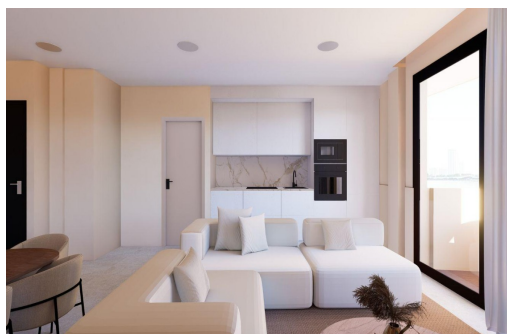

Appartements neufs avec vue sur la mer à Muchavista, El Campello. Une vie exclusive en bord de mer à quelques pas de la plage. Découvrez un immeuble résidentiel de charme situé à moins de 200 m de la plage de Muchavista à El Campello, l'une des zones côtières les plus prisées de la Costa Blanca Nord. Ce complexe moderne se compose de seulement 14 appartements et penthouses de 2 et 3 chambres, conçus pour offrir confort, style et un lien fort avec le mode de vie méditerranéen. Muchavista est connue pour sa large plage de sable, son atmosphère calme et ses excellents services, ce qui en fait un endroit idéal pour vivre toute l'année ou passer des vacances. Design moderne avec terrasses spacieuses et vue sur la mer. Toutes les maisons ont été soigneusement conçues pour maximiser la lumière naturelle et la vue sur la mer depuis les étages supérieurs. Les plans d'étage ouverts combinent le salon-salle à m...