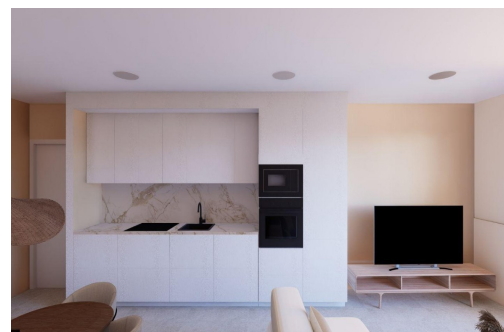

REF: SP-52024

Nueva construcción · Ático · El Campello

2 HABITACIONES

2 BAÑOS

58M²

0M²

SÍ

B

Apartamentos de nueva construcción con vistas al mar en Muchavista, El Campello. Vida costera exclusiva a pocos pasos de la playa. Descubra un edificio residencial boutique situado a menos de 200 m de la playa de Muchavista, en El Campello, una de las zonas costeras más codiciadas de la Costa Blanca Norte. Esta moderna promoción consta de solo 14 apartamentos y áticos de 2 y 3 dormitorios, diseñados para ofrecer comodidad, estilo y una fuerte conexión con el estilo de vida mediterráneo. Muchavista es conocida por su amplia playa de arena, su ambiente tranquilo y sus excelentes servicios, lo que la hace ideal tanto para vivir todo el año como para pasar las vacaciones. Diseño moderno con amplias terrazas y vistas al mar. Todas las viviendas han sido cuidadosamente diseñadas para maximizar la luz natural y las vistas al mar desde las plantas superiores. Las distribuciones diáfanas combinan el salón-comedor con una...