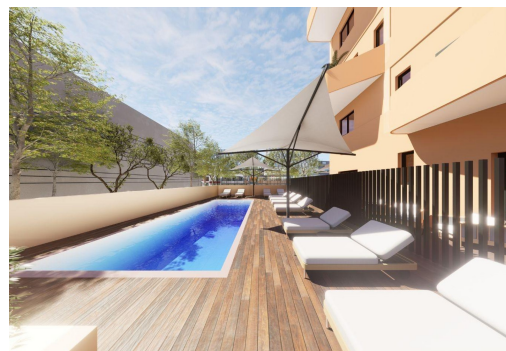

REF: SP-52024

Nueva construcción · Ático · El Campello

2 HABITACIONES

2 BAÑOS

58M²

0M²

SÍ

B

Apartamentos de nueva construcción con vistas al mar en Muchavista, El Campello. Vida costera exclusiva a pocos pasos de la playa. Descubra un edificio residencial boutique situado a menos de 200 m de la playa de Muchavista, en El Campello, una de las zonas costeras más codiciadas de la Costa Blanca Norte. Esta moderna promoción consta de solo 14 apartamentos y áticos de 2 y 3 dormitorios, diseñados para ofrecer comodidad, estilo y una fuerte conexión con el estilo de vida mediterráneo. Muchavista es conocida por su amplia playa de arena, su ambiente tranquilo y sus excelentes servicios, lo que la hace ideal tanto para vivir todo el año como para pasar las vacaciones. Diseño moderno con amplias terrazas y vistas al mar. Todas las viviendas han sido cuidadosamente diseñadas para maximizar la luz natural y las vistas al mar desde las plantas superiores. Las distribuciones diáfanas combinan el salón-comedor con una...

Información clave

- Habitaciones: 2
- Baños: 2
- Construidos: 58m²
- Calificación energética: B

Características

- Beach: 200 Meters
- Communal Pool
- Double Bedrooms: 2
- Gated
- Location: Coastal, Urbanisation
- Near Commercial Center
- Near Schools
- Near Train Station
- Number of Parking Spaces: 1
- Parking - Space
- Solarium: Yes
- Storage / Trastero
- Terrace: 48 Msq.
- Useable Build Space: 51 Msq.