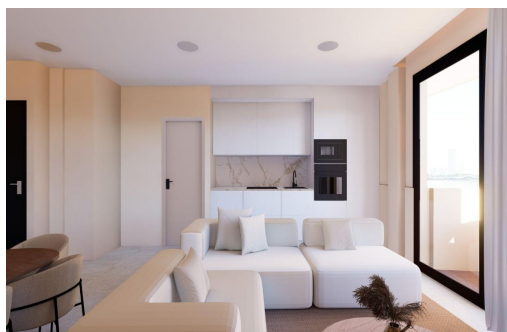

REF: SP-52024

Nueva construcción · Ático · El Campello

2 HABITACIONES

2 BAÑOS

58M²

0M²

SÍ

B

Apartamentos de nueva construcción con vistas al mar en Muchavista, El Campello. Vida costera exclusiva a pocos pasos de la playa. Descubra un edificio residencial boutique situado a menos de 200 m de la playa de Muchavista, en El Campello, una de las zonas costeras más codiciadas de la Costa Blanca Norte. Esta moderna promoción consta de solo 14 apartamentos y áticos de 2 y 3 dormitorios, diseñados para ofrecer comodidad, estilo y una fuerte conexión con el estilo de vida mediterráneo. Muchavista es conocida por su amplia playa de arena, su ambiente tranquilo y sus excelentes servicios, lo que la hace ideal tanto para vivir todo el año como para pasar las vacaciones. Diseño moderno con amplias terrazas y vistas al mar. Todas las viviendas han sido cuidadosamente diseñadas para maximizar la luz natural y las vistas al mar desde las plantas superiores. Las distribuciones diáfanas combinan el salón-comedor con una...