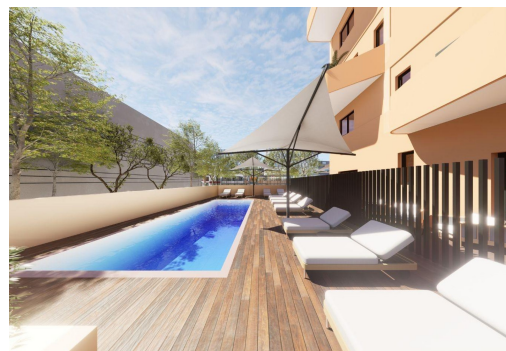

REF: SP-52024

New Build · Penthouse · El Campello

2 SCHLAFZIMMER

2 BADEZIMMER

58M²

0M²

JA

B