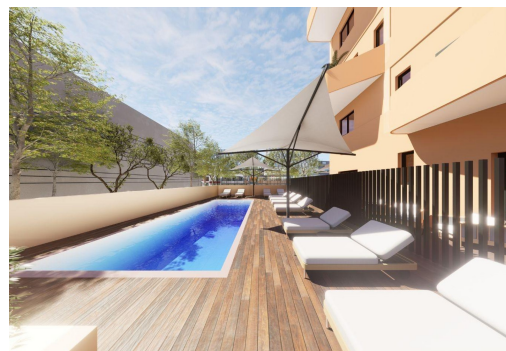

REF: SP-52024

Novostavba · Penthouse · El Campello

2 LOŽNICE

2 KOUPELNY

58M²

0M²

ANO

B