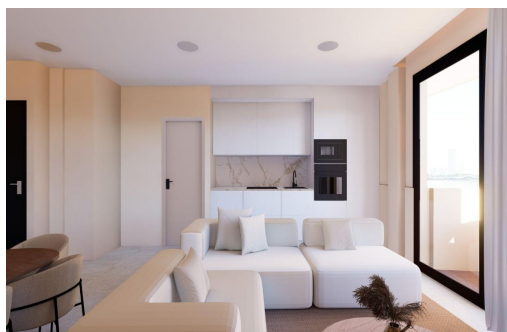

Appartements neufs avec vue sur la mer à Muchavista, El Campello. Une vie exclusive en bord de mer à quelques pas de la plage. Découvrez un immeuble résidentiel de charme situé à moins de 200 m de la plage de Muchavista à El Campello, l'une des zones côtières les plus prisées de la Costa Blanca Nord. Ce complexe moderne se compose de seulement 14 appartements et penthouses de 2 et 3 chambres, conçus pour offrir confort, style et un lien fort avec le mode de vie méditerranéen. Muchavista est connue pour sa large plage de sable, son atmosphère calme et ses excellents services, ce qui en fait un endroit idéal pour vivre toute l'année ou passer des vacances. Design moderne avec terrasses spacieuses et vue sur la mer. Toutes les maisons ont été soigneusement conçues pour maximiser la lumière naturelle et la vue sur la mer depuis les étages supérieurs. Les plans d'étage ouverts combinent le salon-salle à m...