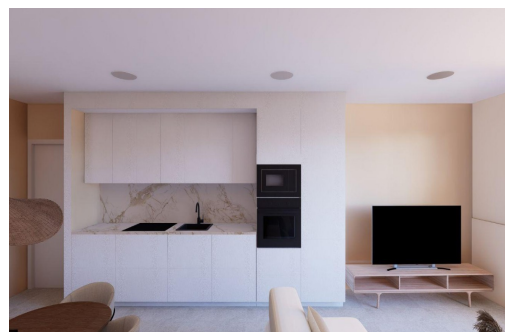

Appartements neufs avec vue sur la mer à Muchavista, El Campello. Une vie exclusive en bord de mer à quelques pas de la plage. Découvrez un immeuble résidentiel de charme situé à moins de 200 m de la plage de Muchavista à El Campello, l'une des zones côtières les plus prisées de la Costa Blanca Nord. Ce complexe moderne se compose de seulement 14 appartements et penthouses de 2 et 3 chambres, conçus pour offrir confort, style et un lien fort avec le mode de vie méditerranéen. Muchavista est connue pour sa large plage de sable, son atmosphère calme et ses excellents services, ce qui en fait un endroit idéal pour vivre toute l'année ou passer des vacances. Design moderne avec terrasses spacieuses et vue sur la mer. Toutes les maisons ont été soigneusement conçues pour maximiser la lumière naturelle et la vue sur la mer depuis les étages supérieurs. Les plans d'étage ouverts combinent le salon-salle à m...