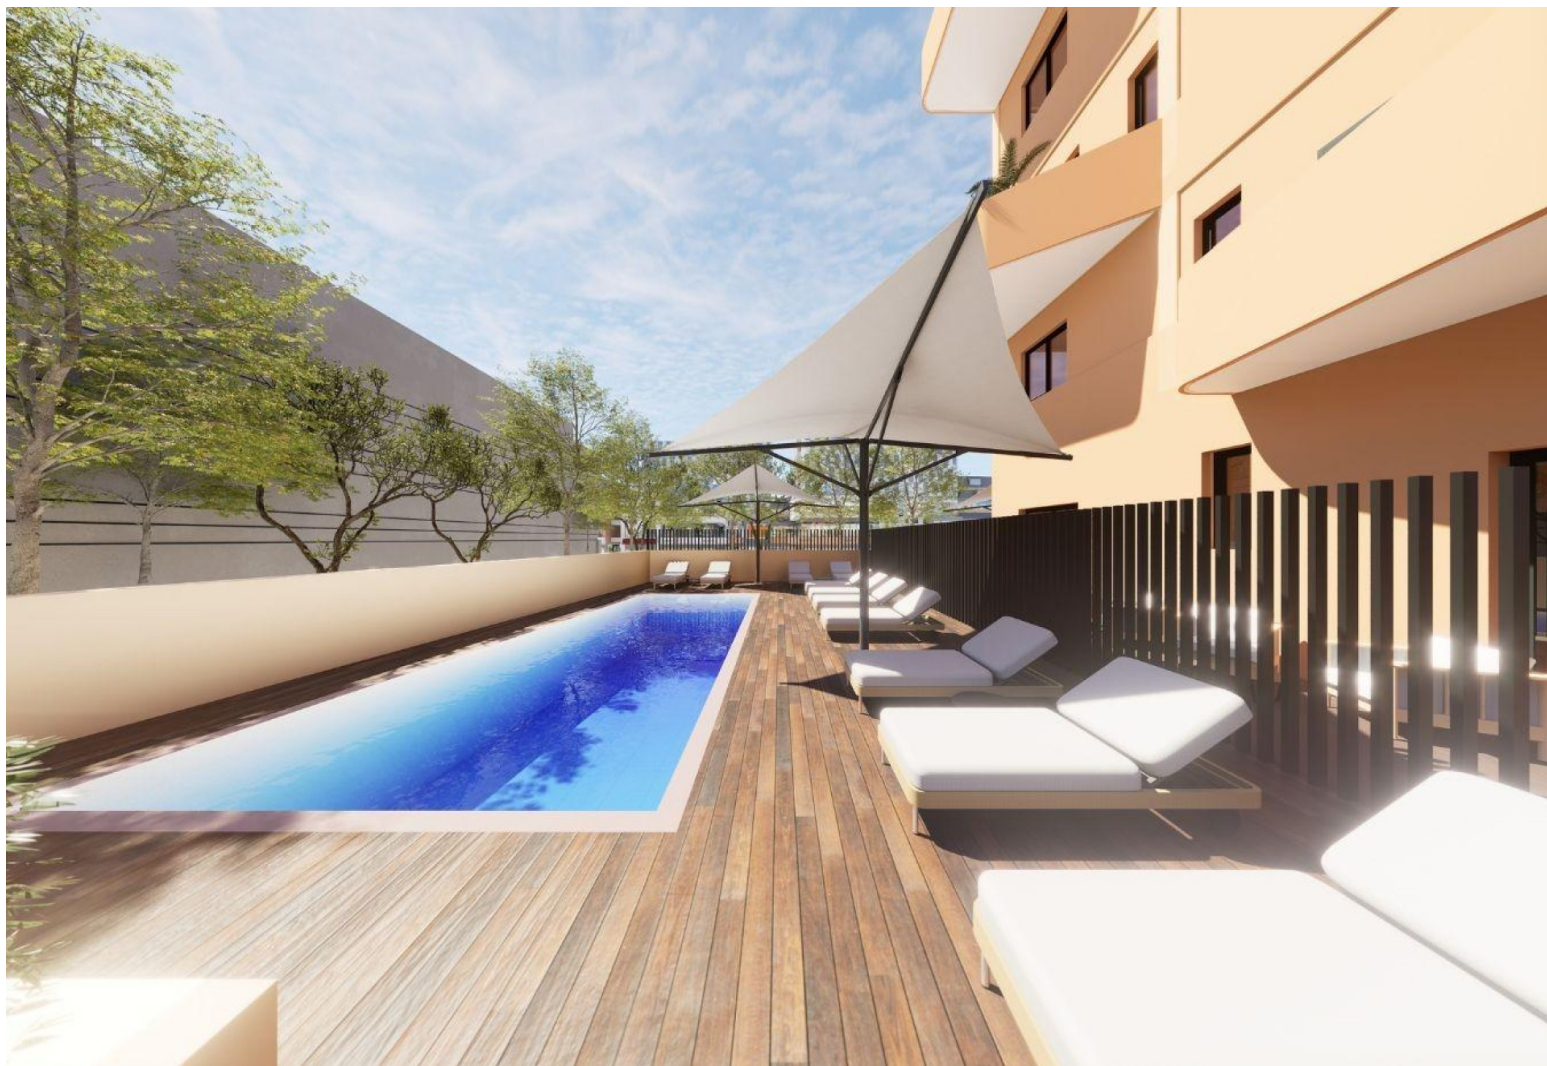

REF: SP-31762

Novostavba · Apartment · El Campello

3 LOŽNICE

2 KOUPELNY

74M²

0M²

ANO

B