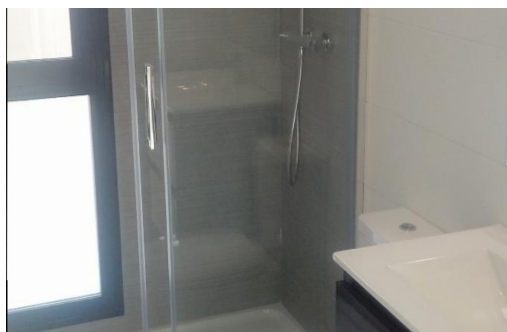

REF:

..

V PROCESU

Klíčové vlastnosti

■ Energetické hodnocení: V procesu

Vlastnosti

- Air condition
- Parking on plot
- Roof terrace

- Garden
- Reinforced front door
- Underfloor heating