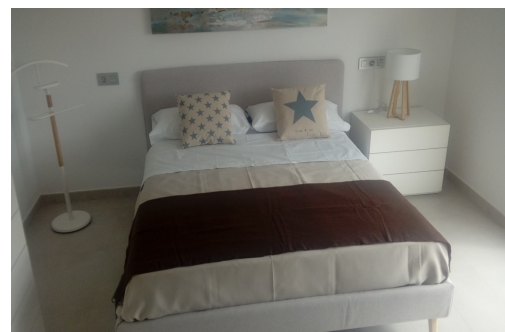

REF:

..

V PROCESU

Klíčové vlastnosti

■ Energetické hodnocení: V procesu

Vlastnosti

- Air condition
- Parking on plot
- Roof terrace

- Garden
- Reinforced front door
- Underfloor heating