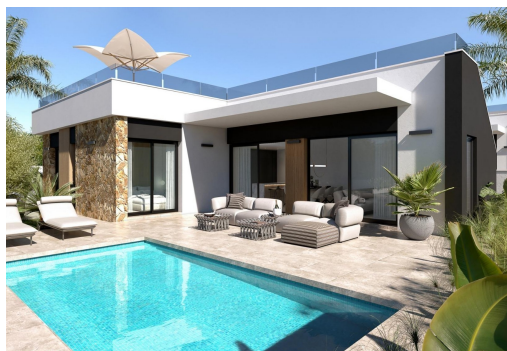

REF: RD-13682

Nueva construcción · Chalet · Ciudad Quesada - Rojas

3 HABITACIONES

2 BAÑOS

107M<sup>2</sup>

263M<sup>2</sup>

SÍ

B

Exclusiva vida mediterránea en Lo Marabú, Ciudad Quesada. Ubicación privilegiada con naturaleza y comodidad. Descubra el encanto de vivir en Lo Marabú, Ciudad Quesada, una exclusiva zona residencial que combina el confort moderno con la belleza de la naturaleza mediterránea. Enclavada en una ubicación privilegiada, esta urbanización ofrece fácil acceso a los servicios esenciales a la vez que proporciona un entorno sereno y tranquilo. A poca distancia en coche, encontrará las impresionantes lagunas saladas de La Mata y Torrevieja, un paraíso para los entusiastas de la naturaleza, los fotógrafos y los que buscan bienestar. Hermosas playas y actividades al aire libre. A sólo 15 minutos en coche, las playas vírgenes de Guardamar del Segura y Torrevieja invitan a disfrutar de dunas doradas y aguas cristalinas. Estas joyas costeras ofrecen oportunidades para relajarse, practicar deportes acuáticos y dar pintorescos ...

## Características

- Air Conditioning: Yes
- Double Bedrooms: 3
- Gated
- Location: Rural, Urbanisation
- Near Commercial Center
- Number of Parking Spaces: 1
- Private Pool
- Terrace: 71 Msq.
- Beach: 7000 Meters
- Furnished
- Jardin
- Near Bus Route
- Near Schools
- Parking - Space
- Solarium: Yes
- Useable Build Space: 100 Msq.