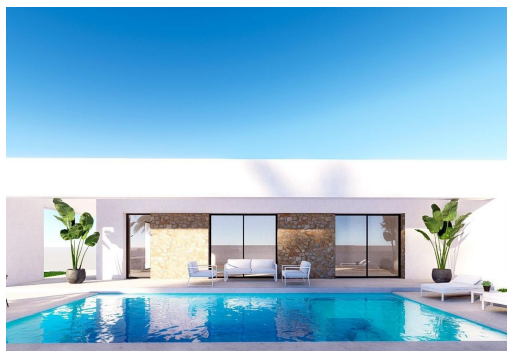

REF: RD-36169

Nueva construcción · Chalet · Finestrat

3 HABITACIONES

2 BAÑOS

110M²

544M²

SÍ

B