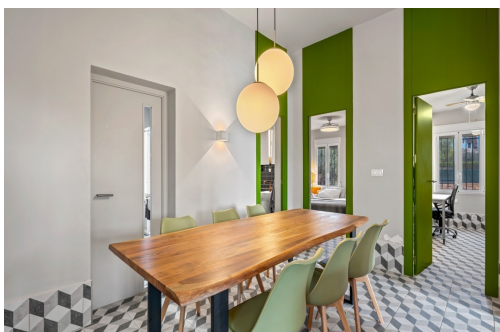

REF: MM-003499

Dům se 3 ložnicemi a soukromým bazénem na velkém pozemku v Elche

3 LOŽNICE

3 KOUPELNY

145M²

3.500M²

V PROCESU

Vítejte v této prostorné vile na rustikálním pozemku o rozloze 3 500 m², ve skvělé lokalitě v Elche, pouhých 5 minut od nákupního centra L'Aljub a 1 minutu od dálnice. Dům je postaven na jednom patře a skládá se ze 3 ložnic, 2 koupelen, prostorné kuchyně a obývacího pokoje s krbem. Dům byl zrekonstruován před čtyřmi lety. Venku si můžete užít pěknou terasu, velkou zahradu a zbrusu nový bazén o rozměrech 10x8 metrů. Zde najdete také rozestavěný gril a samostatnou toaletu. Nemovitost má závlahovou vodu s filtračním systémem pro domácí použití, legální elektřinu, vlastní studnu a septik. Ideální dům pro ty, kteří hledají prostorný a soukromý pozemek, ale přesto chtějí být blízko obchodů a všech ostatních služeb. Pro více informací nebo pokud si chcete domluvit prohlídku, kontaktujte nás.