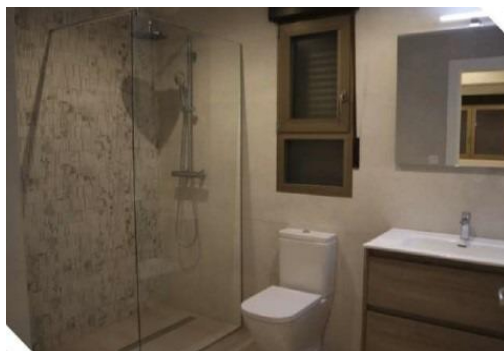

REF: RD-40641

Nowo zbudowane · Willa · Aspe

3 SYPIALNIE

2 ŁAZIENKI

141M²

420M²

TAK

B

NOWA BUDOWA NOWOCZESNEJ WILLI W ASPE Nowoczesna i innowacyjna willa w La Romana, Aspe.
 Willa z 3 sypialniami, 2 łazienkami, otwartą kuchnią z salonem, tarasem, prywatnym ogrodem z basenem i miejscem parkingowym. Wille są wstępnie zainstalowane na A/C ciepłe i zimne oraz elektryczne żaluzje do wszystkich okien. Jak również będziesz miał wybór płytek i kuchni, więc willa zostanie zakończona do własnego stylu i koloru. W pobliżu Aspe jest bardzo szczególne miasto La Romana w odległości krótkiego spaceru od naszego rozwoju. La Romana ma prosperującą gospodarkę opartą na rolnictwie, które otacza miasto i ten dobrobyt jest odzwierciedlony w malowniczych ulicach wyłożonych palmami, które są bardzo dobrze utrzymane. Istnieje centrum medyczne, kilka supermarketów, sprzęt, sklepy, banki, piekarnie restauracje & bary i kawiarnie i sobota ulica rynek, gdzie można kupić lo...

key features

- Sypialnie: 3
- Łazienki: 2
- Powierzchnia: 141m²
- Działka: 420m²
- Ocena energetyczna: B

Szczegóły oferty

- Air Conditioning: Pre-Installed
- Beach: 36000 Meters
- Double Bedrooms: 3
- Gated
- Location: Rural
- Number of Parking Spaces: 1
- Ogród
- Parking - Space
- Private Pool
- Terrace: 20 Msq.
- Useable Build Space: 115 Msq.