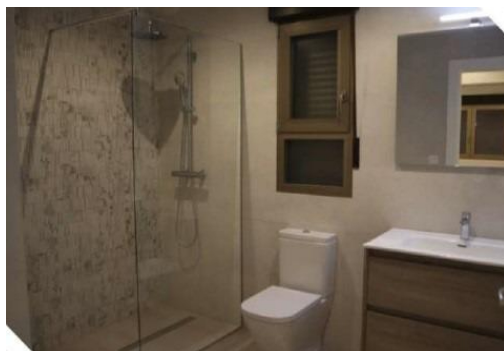

REF: RD-40641  
Nybygg · Villa · Aspe

3 SOVEROM

2 BAD

141M<sup>2</sup>

420M<sup>2</sup>

JA

B

**NYBYGG MODERNE VILLA I ASPE** Nybygg moderne og innovativ designvilla i La Romana, Aspe. Villa med 3 soverom, 2 bad åpen kjøkkenløsning med stue, terrasse, privat hage med basseng og parkeringsplass. Villaene er forhåndsinstallert for A / C varm og kald og elektriske persienner til alle vinduene. I tillegg vil du ha et utvalg av fliser og kjøkken, slik at villaen blir ferdig til din egen stil og farge. I nærheten av Aspe er en veldig spesiell by La Romana innen gangavstand fra vår utvikling. La Romana har en velstående økonomi basert på landbruket som omgir byen, og denne velstanden gjenspeiles i de pittoreske gatene med palmer som er veldig godt vedlikeholdt. Det finnes et legesenter, flere supermarkeder, jernvareforretninger, butikker, banker, bakere, restauranter, barer og kafeer og et lørdagsmarked hvor du kan kjøpe lokalt dyrkede grønnsaker og fersk fisk. Regionen er kjent...