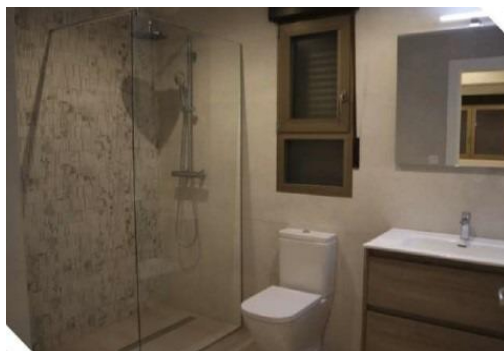

REF: RD-40641

Nieuwbouw · Villa · Aspe

3 SLAAPKAMERS

2 BADKAMERS

141M²

420M²

JA

B