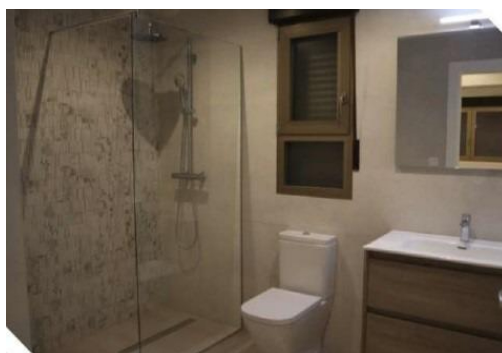

RÉF: RD-40641

Nouvelle construction · Villa · Aspe

3 CHAMBRES

2 NBR. SDB

141M²

420M²

OUI

B