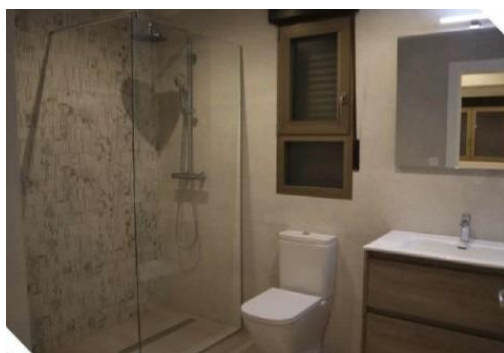

REF: RD-40641

Nueva construcción · Chalet · Aspe

3 HABITACIONES

2 BAÑOS

141M²

420M²

SÍ

B

VILLA MODERNA DE OBRA NUEVA EN ASPE. Villa de nueva construcción de diseño moderno e innovador en La Romana, Aspe. Villa con 3 dormitorios, 2 baños cocina americana con sala de estar, terraza, jardín privado con la piscina y plaza de aparcamiento. Las Villas están pre instalados para A / C frío y caliente y persianas eléctricas a todas las ventanas. Además, usted tendrá una opción de azulejos y cocina por lo que la villa se terminó a su propio estilo y color. Cerca de Aspe es una ciudad muy especial de La Romana a poca distancia de nuestro desarrollo. La Romana tiene una próspera economía basada en la agricultura que rodea el pueblo y esta prosperidad se refleja en las pintorescas calles bordeadas de palmeras que están muy bien mantenidas. Hay un centro médico, varios supermercados, ferreterías, tiendas, bancos, panaderías, restaurantes y bares y cafés y un mercado callejero los s...

Información clave

- Habitaciones: 3
- Construidos: 141m²
- Calificación energética: B
- Baños: 2
- Parcela: 420m²

Características

- Air Conditioning: Pre-Installed
- Double Bedrooms: 3
- Jardin
- Number of Parking Spaces: 1
- Private Pool
- Useable Build Space: 115 Msq.
- Beach: 36000 Meters
- Gated
- Location: Rural
- Parking - Space
- Terrace: 20 Msq.