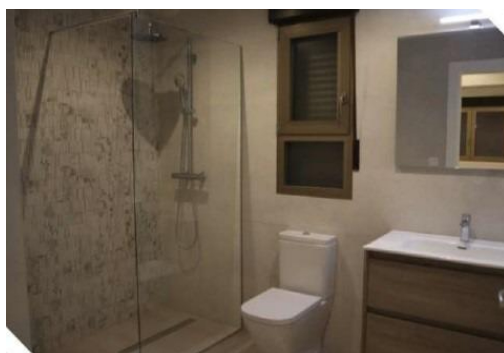

REF: RD-40641  
New Build · Villa · Aspe

3 SCHLAFZIMMER

2 BADEZIMMER

141M<sup>2</sup>

420M<sup>2</sup>

JA

B

**NEUGEBAUTE MODERNE VILLA IN ASPE** – Neubau einer modernen und innovativen Design-Villa in La Romana, Aspe. – Villa mit 3 Schlafzimmern, 2 Badezimmern, offener Küche mit Wohnzimmer, Terrasse, privatem Garten mit Pool und Parkplatz. – Die Villen sind vorinstalliert für A/C warm und kalt und elektrische Jalousien an allen Fenstern. Außerdem können Sie die Fliesen und die Küche auswählen, so dass die Villa in Ihrem eigenen Stil und Farbe fertiggestellt wird. – In der Nähe von Aspe liegt die besondere Stadt La Romana, die von unserer Anlage aus leicht zu Fuß zu erreichen ist. – La Romana hat eine florierende Wirtschaft, die auf der Landwirtschaft rund um die Stadt basiert, und dieser Wohlstand spiegelt sich in den malerischen, von Palmen gesäumten Straßen wider, die sehr gut gepflegt sind. – Es gibt ein medizinisches Zentrum, mehrere Supermärkte, Eisenwarengeschäfte, Banken, Bäcker, Restaurants, Bars u...

## Hauptmerkmale

- Schlafzimmer: 3
- Gebaute Fläche: 141m<sup>2</sup>
- Energiebewertung: B
- Badezimmer: 2
- Grundstück: 420m<sup>2</sup>

## Charakteristik

- Air Conditioning: Pre-Installed
- Double Bedrooms: 3
- Gated
- Number of Parking Spaces: 1
- Private Pool
- Useable Build Space: 115 Msq.
- Beach: 36000 Meters
- Garden
- Location: Rural
- Parking - Space
- Terrace: 20 Msq.