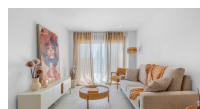

EA-0109

3-pokojowe mieszkanie na pierwszym piętrze w dzielnicy mieszkalnej Alba Verde

3

2

110m²

€206.000