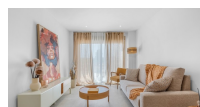

EA-0209

Appartement de 3 chambres au premier étage dans la résidence Alba Verde

3

2

96m²

€211.000