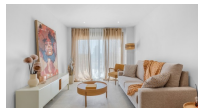

EN COURS

	REF	PRÉNOM	CHAMBRES	NBR. SDB		RIX
	EA-0001	Appartement de 3 chambres au rez-de-chaussée dans le Residencial Alba Verde	3	2	94m ²	€160.500
	EA-0002	Appartement de 3 chambres au rez-de-chaussée dans le Residencial Alba Verde	3	2	91m ²	€160.500
	EA-0003	Appartement de 3 chambres au rez-de-chaussée dans le Residencial Alba Verde	2	2	81m ²	€139.500
	EA-0004	Appartement de 3 chambres au rez-de-chaussée dans le Residencial Alba Verde	2	2	82m ²	€139.500
	EA-0005	Appartement de 3 chambres au rez-de-chaussée dans le Residencial Alba Verde	3	2	92m ²	€158.500
	EA-0006	Appartement de 3 chambres au rez-de-chaussée dans le Residencial Alba Verde	3	2	91m ²	€158.500
	EA-0007	Appartement de 3 chambres au rez-de-chaussée dans le Residencial Alba Verde	3	2	94m ²	€158.500
	EA-0101	Appartement de 3 chambres au premier étage dans la résidence Alba Verde	3	2	97m ²	€173.000
	EA-0102	Appartement de 3 chambres au premier étage dans la résidence Alba Verde	3	2	94m ²	€173.000
	EA-0103	Appartement de 3 chambres au premier étage dans la résidence Alba Verde	3	2	85m ²	€151.000
	EA-0104	Appartement de 3 chambres au premier étage dans la résidence Alba Verde	3	2	86m ²	€151.000
	EA-0105	Appartement de 3 chambres au premier étage dans la résidence Alba Verde	3	2	95m ²	€173.000